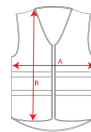

SIRIO CC5063

DESCRIPCIÓN

Chaleco fluorescente, alta visibilidad. Bandas reflectantes.

COMPOSICIÓN

100% poliéster, punto liso.

OBSERVACIONES

*Certificación CE según las normas: UNE-EN ISO 13688:2013 y UNE-EN ISO 20471:2013.
*Clase II.
*Alta visibilidad.

TALLAS

Adultos: XL / Niños:

ESQUEMA

CANTIDADES

	Caja	Pack
Adultos	100 un.	1 un.

COLORES

TALLAS

Adultos	XL
ANCHURA (A)	65cm
ALTURA (B)	71cm

REPROCESOS DISPONIBLES

PRODUCTOS RELACIONADOS