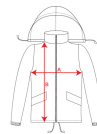

ESQUEMA

CANTIDADES

Adultos

Caja	Pack
50 un.	1 un.