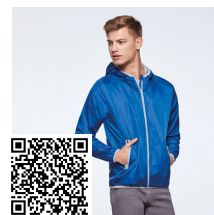

ANGELO CB5088