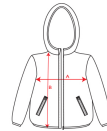

ESQUEMA

CANTIDADES

	Caja	Pack
Niños	50 un.	1 un.