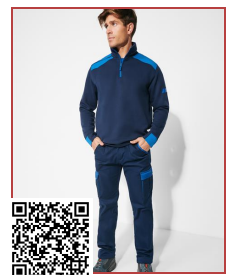

TROOPER PA8408