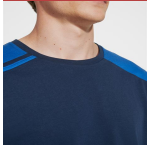

EXPEDITION CA8411