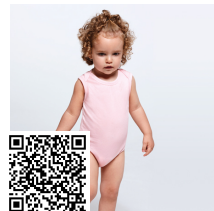

SWEET BD7201