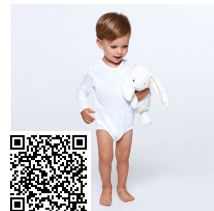

HONEY L/S BD7202