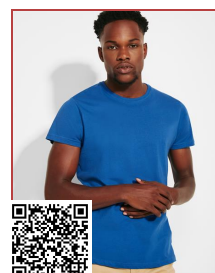

DOGO PREMIUM CA6502