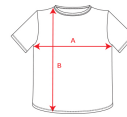

ESQUEMA

CANTIDADES

Adultos

Caja	Pack

100 un.   5 un.