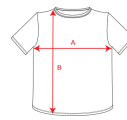

ESQUEMA

CANTIDADES

	Caja	Pack
Adultos	100 un.	10 un.