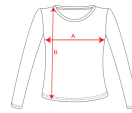

EXTREME WOMAN CA1218

DESCRIPCIÓN

Camiseta semientallada, de manga larga y cuello acabado con ribete fino. Sin puños. Costuras laterales.

COMPOSICIÓN

100% algodón, punto liso, 160 g/m².

OBSERVACIONES

- *Color gris vigoré 58: 85% algodón / 15% viscosa.
- *Etiqueta Removible.
- *Duo Concept.

TALLAS

Adultos: S · M · L · XL · XXL / Niños:

ESQUEMA

CANTIDADES

Adultos

Caja	Pack
50 un.	1 un.

COLORES

TALLAS

Adultos	S	M	L	XL	XXL
ANCHURA (A)	39cm	42cm	45cm	48cm	51cm
ALTURA (B)	64cm	66cm	68cm	70cm	72cm

REPROCESOS DISPONIBLES

PRODUCTOS RELACIONADOS