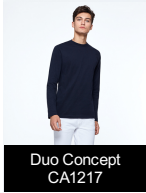

EXTREME WOMAN CA1218

Duo Concept CA1217