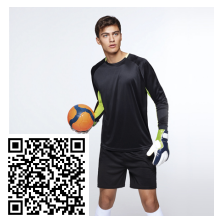

PRODUCTOS RELACIONADOS

PORTO CA0413