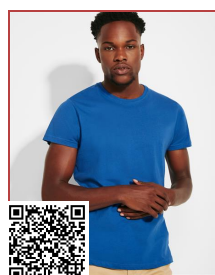

DOGO PREMIUM CA6502