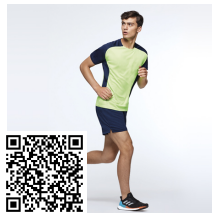

PRODUCTOS RELACIONADOS

BUGATTI CA6399