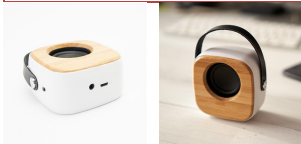

ALESSO BS3210

DESCRIPCIÓN

Altavoz inalámbrico Bluetooth con cuerpo de ABS, frontal de bambú natural y membrana visible. Incluye asa para transporte de polipiel. Potencia 3W. Batería recargable. Cable incluido.

COMPOSICIÓN

ABS, bambú y polipiel.

OBSERVACIONES

Versión Bluetooth 5.0 Voltaje de carga: 5V Batería de Litio 300mAh, 3.7V Tiempo en funcionamiento: 3 - 4h Distancia de funcionamiento: Hasta 10 metros Frecuencia: 100Hz-20KHz Impedancia: 4ohms Potencia: 3W THD: menos del 10% SNR: >80dB Manual de instrucciones disponible en 4 idiomas: español, inglés, francés e italiano. Presentación en caja diseño eco.

MEDIDAS

Adultos:: TALLA ÚNICA ADULTO / :

CANTIDADES

Caja	Pack
50 ud.	50 ud.

Adultos:

COLORES

MEDIDAS

Adultos:	TALLA ÚNICA ADULTO
ANCHO (A)	4.5cm
LARGO (B)	7.4cm
ALTURA (B)	7cm

*[Medidas desde el contorno 1cm por debajo de las mangas / Medidas desde el punto más alto del hombro hasta el final de la prenda]

PRODUCTOS RELACIONADOS