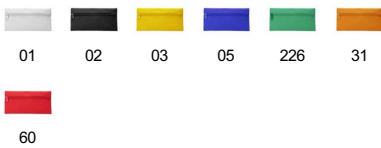

COLINA BO7559

DESCRIPCIÓN

Estuche de acabado en colores lisos con cremallera metálica a juego.

COMPOSICIÓN

Poliéster 600D y metal.

MEDIDAS

Adultos:: TALLA ÚNICA ADULTO / :

CANTIDADES

	Caja	Pack
Adultos:	400 ud.	400 ud.

COLORES

MEDIDAS

Adultos:	TALLA ÚNICA ADULTO
LARGO (B)	22cm
ALTURA (B)	11cm

*[Medidas desde el contorno 1cm por debajo de las mangas / Medidas desde el punto más alto del hombro hasta el final de la prenda]