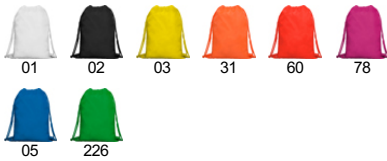

KAGU BO7155

DESCRIPCIÓN

Mochila multiusos con cordones a tono de ajuste a la espalda de 8mm de grosor.

COMPOSICIÓN

100% poliéster, 210 T, 70 g/m².
Talla única: 35 x 45 cm.

OBSERVACIONES

*Etiqueta removible.
*Modelo resistente al agua.

TALLAS

Adultos: UNICA / Niños:

ESQUEMA

CANTIDADES

	Caja	Pack
Adultos	200 un.	10 un.

COLORES

TALLAS

Adultos	UNICA
ANCHURA (A)	35cm
ALTURA (B)	45cm

REPROCESOS DISPONIBLES

PRODUCTOS RELACIONADOS