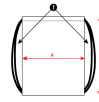

KAGU BO7155

DESCRIPCIÓN

Mochila multiusos con cordones a tono de ajuste a la espalda de 8mm de grosor.

COMPOSICIÓN

100% poliéster, 210 T, 70 g/m².
Talla única: 35 x 45 cm.

OBSERVACIONES

*Etiqueta removible.
*Modelo resistente al agua.

TALLAS

Adultos: UNICA / Niños:

ESQUEMA

CANTIDADES

	Caja	Pack
Adultos	200 un.	10 un.

COLORES

TALLAS

Adultos	UNICA
ANCHURA (A)	35cm
ALTURA (B)	45cm

REPROCESOS DISPONIBLES

PRODUCTOS RELACIONADOS