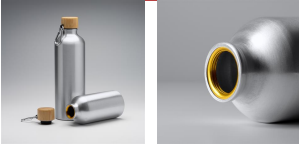

GELDA BI4204

DESCRIPCIÓN

Bidón de aluminio con mosquetón y tapón de bambú. Capacidad de 400 ml.

COMPOSICIÓN

Aluminio

OBSERVACIONES

Presentación en caja diseño eco.

MEDIDAS

Adultos:: TALLA ÚNICA ADULTO / :

CANTIDADES

Caja	Pack
0 ud.	0 ud.

Adultos:

COLORES

251

MEDIDAS

Adultos:	TALLA ÚNICA ADULTO
DIÁMETRO (A)	6.6cm
ALTURA (B)	17.1cm

PRODUCTOS RELACIONADOS