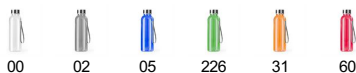

VALSAN BI4067

DESCRIPCIÓN

Bidón de RPET con cuerpo en color translúcido. Capacidad 600 ml. Cinta de transporte incluida. Un bidón con un diseño diferente, sin olvidar el cuidado del planeta.

COMPOSICIÓN

RPET y acero inoxidable.

OBSERVACIONES

Anti goteo. Presentación en caja diseño eco.

MEDIDAS

Adultos:: TALLA ÚNICA ADULTO / :

CANTIDADES

Caja	Pack
------	------

Adultos: 50 ud. 50 ud.

COLORES
MEDIDAS