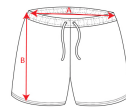

SPORT BE6705

KIDS

DESCRIPCIÓN

Bermuda unisex con bolsillos laterales y cinturilla elástica con cordón ajustable.

COMPOSICIÓN

100% algodón, punto liso, 200 g/m².

OBSERVACIONES

- *Color gris vigoré 58: 85% algodón / 15 % viscosa.
- *Etiqueta removible.
- *Disponible en tallas infantiles.

TALLAS

Adultos: S · M · L · XL · XXL / Niños: 1/2 AÑOS · 3/4 AÑOS · 5/6 AÑOS · 7/8 AÑOS · 9/10 AÑOS · 11/12 AÑOS

ESQUEMA

CANTIDADES

	Caja	Pack
Niños	50 un.	1 un.

COLORES

TALLAS

Adultos	S	M	L	XL	XXL
ANCHURA (A)	32cm	34cm	36cm	38cm	40cm
ALTURA (B)	42cm	45cm	47cm	49cm	51cm

Niños	1/2 AÑOS	3/4 AÑOS	5/6 AÑOS	7/8 AÑOS	9/10 AÑOS	11/12 AÑOS
ANCHURA (A)	20cm	21cm	23cm	26cm	28cm	30cm
ALTURA (B)	26cm	28cm	30cm	32cm	34cm	36cm

REPROCESOS DISPONIBLES

PRODUCTOS RELACIONADOS