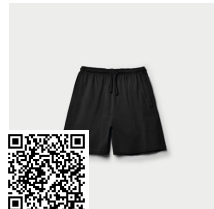

PRODUCTOS RELACIONADOS

SPORT BE6705