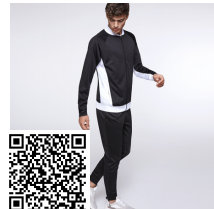

ARGOS PA0460