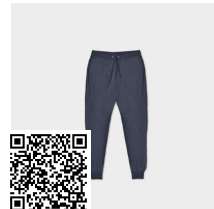

CERLER PA0461