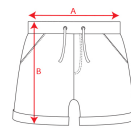

SPIRO BE0449

NEW SIZE

DESCRIPCIÓN

Pantalón corto deportivo con cinturilla elástica ancha con cordón ajustable. Adorno de falsa cremallera. Bolsillos laterales, bolsillo trasero y bajos vueltos con pespuntos de seguridad.

COMPOSICIÓN

60% algodón / 40% poliéster, felpa no perchada, 290 g/m².

OBSERVACIONES

*Color gris vigoré 58: 85% algodón / 15% viscosa.
*Etiqueta removible.

TALLAS

Adultos: S · M · L · XL · XXL / Niños:

ESQUEMA

CANTIDADES

Adultos

Caja	Pack
30 un.	1 un.

COLORES

TALLAS

Adultos	S	M	L	XL	XXL
ANCHURA (A)	40cm	42cm	44cm	46cm	48cm
ALTURA (B)	42cm	44cm	46cm	48cm	50cm

REPROCESOS DISPONIBLES

PRODUCTOS RELACIONADOS