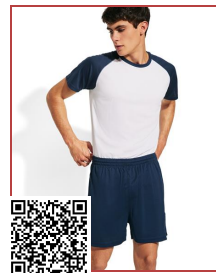

PLAYER PA0453