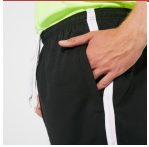

LAZIO BE0418