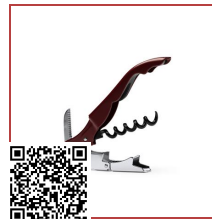

MERLOT KO4075